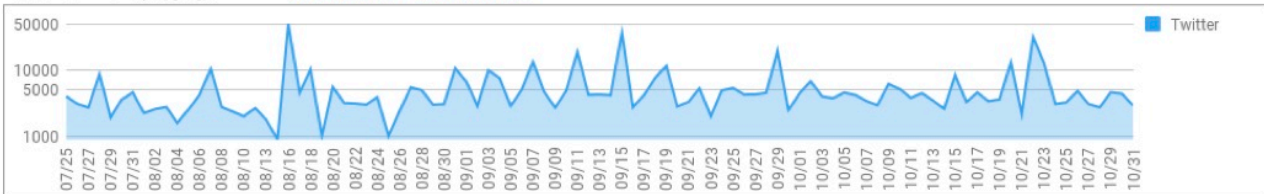

エンゲージメント

合計: 1,574,603 回
平均: 2,063.70 回

エンゲージメント率

平均: 15 %

投稿数推移

2018/05/02 ~ 2018/10/30

いいね数推移

2018/05/02 ~ 2018/10/30

コメント数推移

2018/05/02 ~ 2018/10/30

リツイート数推移

2018/07/25 ~ 2018/10/30

人気投稿者

ユーザ名	投稿数	フォロワー数	総いいね数	総コメント数	総リツイート数
@mizuno1975	265 回	482,349 人	975,862 件	0 件	576,410 件
@yoshi_880	1 回	35,902 人	615 件	6 件	0 件
@_2007120	1 回	4,436 人	237 件	5 件	0 件
@michiru2008	1 回	4,206 人	492 件	39 件	0 件
@sora1807	1 回	4,034 人	378 件	11 件	0 件
@saki1966	2 回	2,955 人	192 件	6 件	0 件
@shizuka111	1 回	2,782 人	146 件	5 件	0 件
@mizu1128	1 回	2,379 人	4 件	0 件	0 件
@michiru_8119999	1 回	2,352 人	208 件	1 件	0 件
@sora0618	1 回	2,167 人	158 件	20 件	0 件
@saki19660405	1 回	2,120 人	1 件	0 件	0 件
@saki0512	1 回	1,868 人	12 件	0 件	4 件
@saki0418	1 回	1,724 人	461 件	2 件	0 件
@michiru196611	1 回	1,696 人	168 件	0 件	0 件
@saki04_06	1 回	1,578 人	209 件	25 件	0 件
@saki0406_1966	1 回	1,443 人	6 件	0 件	0 件
@saki040606	1 回	1,395 人	209 件	3 件	0 件
@michiru0606	1 回	1,389 人	33 件	0 件	15 件
@saki0406	1 回	1,379 人	297 件	0 件	0 件
@saki040606	1 回	1,354 人	9 件	0 件	12 件

エンゲージメント数の多い曜日別時間帯

	日曜日	月曜日	火曜日	水曜日	木曜日	金曜日	土曜日
0 時	24	167	5,229	4,719	7,968	7,784	183
1 時	0	0	166	41	0	11	0
2 時	8	0	0	0	67	0	53
3 時	89	124	120	50	25	0	378
4 時	7	27	0	91	0	0	0
5 時	8	0	0	0	0	44	73
6 時	0	127,129	112,174	81,563	81,703	70,677	45,977
7 時	96	20,278	4,709	2	81	217	56
8 時	337	354	394	914	37	492	635
9 時	5,249	0	33	18,594	2,452	233	48
10 時	172	303	54	103	151	13	10
11 時	383	199	48	118	274	197	223
12 時	26,290	11,034	175	6,150	3,706	30	270
13 時	430	167	211	55	428	88	303
14 時	50	80	839	43	71	239	305
15 時	5,459	156	3,519	9,471	112	58	323
16 時	41,365	91	544	48	3,895	80	53
17 時	11,736	163	2,141	161	0	20,810	2,063
18 時	23,480	4,565	0	4,286	5,005	6,365	120
19 時	20,360	59,832	33,381	109,560	59,822	53,490	39,524
20 時	58,875	20,969	7,928	9,290	29,471	31,607	3,918
21 時	52,016	6,975	114	224	101	95,042	75
22 時	9,345	11,909	178	24	76	11,248	17
23 時	0	0	0	0	0	0	0