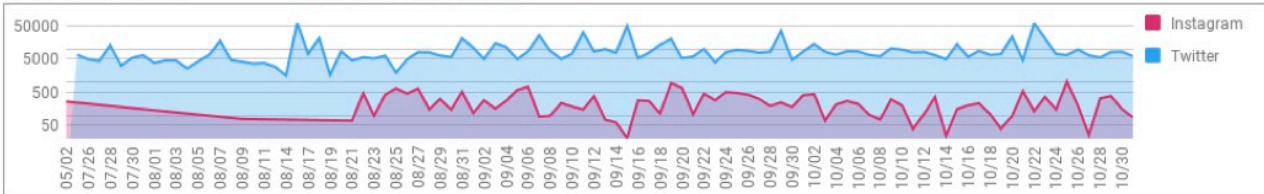

エンゲージメント

合計: 1,574,603 回
平均: 2,063.70 回

エンゲージメント率

平均: 15 %

投稿数推移

2018/05/02 ~ 2018/10/30

いいね数推移

2018/05/02 ~ 2018/10/30

コメント数推移

2018/05/02 ~ 2018/10/30

リツイート数推移

2018/07/25 ~ 2018/10/30

人気投稿者

ユーザ名	投稿数	フォロワー数	総いいね数	総コメント数	総リツイート数
@mizuno1975	265 回	482,349 人	975,862 件	0 件	576,410 件
@yoshi_880	1 回	35,902 人	615 件	6 件	0 件
@_2007120	1 回	4,436 人	237 件	5 件	0 件
@michiru2008	1 回	4,206 人	492 件	39 件	0 件
@sora1807	1 回	4,034 人	378 件	11 件	0 件
@saki1966	2 回	2,955 人	192 件	6 件	0 件
@shizuka111	1 回	2,782 人	146 件	5 件	0 件
@mizu1128	1 回	2,379 人	4 件	0 件	0 件
@michiru_8119999	1 回	2,352 人	208 件	1 件	0 件
@sora0618	1 回	2,167 人	158 件	20 件	0 件
@saki19660405	1 回	2,120 人	1 件	0 件	0 件
@saki0512	1 回	1,868 人	12 件	0 件	4 件
@saki0418	1 回	1,724 人	461 件	2 件	0 件
@michiru196611	1 回	1,696 人	168 件	0 件	0 件
@saki04_06	1 回	1,578 人	209 件	25 件	0 件
@saki0406_1966	1 回	1,443 人	6 件	0 件	0 件
@saki040606	1 回	1,395 人	209 件	3 件	0 件
@michiru0606	1 回	1,389 人	33 件	0 件	15 件
@saki0406	1 回	1,379 人	297 件	0 件	0 件
@saki040606	1 回	1,354 人	9 件	0 件	12 件

エンゲージメント数の多い曜日別時間帯

	日曜日	月曜日	火曜日	水曜日	木曜日	金曜日	土曜日
0 時	24	167	5,229	4,719	7,968	7,784	183
1 時	0	0	166	41	0	11	0
2 時	8	0	0	0	67	0	53
3 時	89	124	120	50	25	0	378
4 時	7	27	0	91	0	0	0
5 時	8	0	0	0	0	44	73
6 時	0	127,129	112,174	81,563	81,703	70,677	45,977
7 時	96	20,278	4,709	2	81	217	56
8 時	337	354	394	914	37	492	635
9 時	5,249	0	33	18,594	2,452	233	48
10 時	172	303	54	103	151	13	10
11 時	383	199	48	118	274	197	223
12 時	26,290	11,034	175	6,150	3,706	30	270
13 時	430	167	211	55	428	88	303
14 時	50	80	839	43	71	239	305
15 時	5,459	156	3,519	9,471	112	58	323
16 時	41,365	91	544	48	3,895	80	53
17 時	11,736	163	2,141	161	0	20,810	2,063
18 時	23,480	4,565	0	4,286	5,005	6,365	120
19 時	20,360	59,832	33,381	109,560	59,822	53,490	39,524
20 時	58,875	20,969	7,928	9,290	29,471	31,607	3,918
21 時	52,016	6,975	114	224	101	95,042	75
22 時	9,345	11,909	178	24	76	11,248	17
23 時	0	0	0	0	0	0	0